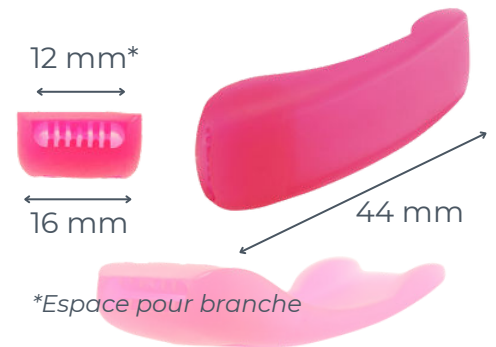

VALORISER ET PRÉSENTER

SUPPORTS ÉTIQUETTES

FIZO

- Modèle : **FIZO**
- "Touché doux"
- Ne marque pas les montures
- Matière SEBS TM5 (élastomère)
- Colis de 500 unités
- **Fabrication 100% Française OFG**

- Cristal
- Bleu Glacier
- Bleu Foncé
- Rose
- Fuchsia
- Rouge
- Jaune
- Vert
- Vert Vif
- Gris Foncé
- Noir

+ OPTION

Feuille A4 de 110 étiquettes autocollantes 34x10mm (colle spécifique adaptée à la matière du FIZO)