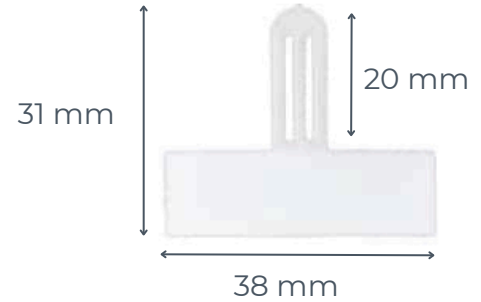

VALORISER ET PRÉSENTER

SUPPORTS ÉTIQUETTES

SUPPORT T-DISCOUNT

- Modèle : **T-Discount 3811**
- Matière : Plastique
- Coloris : Transparent & Blanc
- Étiquetage possible Recto/Verso
- Colis de 1000 unités

Transparent
Blanc

Dimensions pavé pour étiquette :
38 x 11 mm

OPTION

Feuille A4 de 110 étiquettes autocollantes
34x10mm
Conditionnement : **par 10 feuilles** (soit 1100
étiquettes autocollantes)