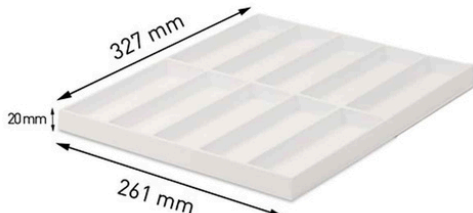

VALORISER ET PRÉSENTER PLATEAUX LUNETTES

STARBOX

- Modèle : **Plateau**
- Empilable
- Poignées intégrées
- Colis de 10 unités
- Étiquette plastique en option
- **Fabrication 100% Française OFG**

- Cristal
- Bleu
- Bleu Glacier
- Bleu Foncé
- Orange
- Jaune
- Vert
- Gris Foncé
- Marron

Meubles adaptés / 2 configurations

Fond amovible blanc **10 cases**

OPTION