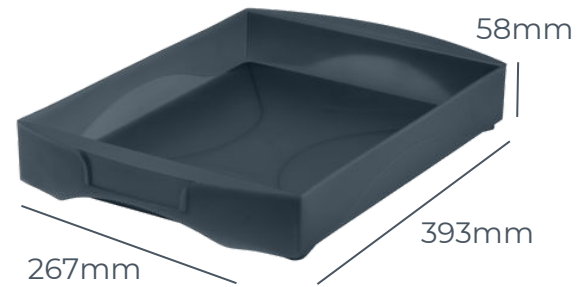

VALORISER ET PRÉSENTER PLATEAUX LUNETTES

STARBOX

- Modèle : **Plateau**
- Empilable
- Poignées intégrées
- Colis de 10 unités
- Étiquette plastique en option
- **Fabrication 100% Française OFG**

- Cristal
- Bleu
- Bleu Glacier
- Bleu Foncé
- Orange
- Jaune
- Vert
- Gris Foncé
- Marron

Meubles adaptés / 2 configurations

Fond amovible blanc **10 cases**

OPTION