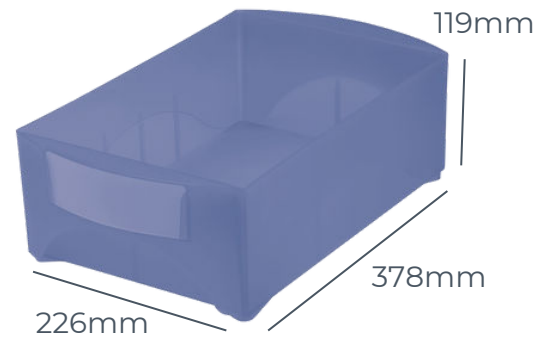

RANGER ET AGENCER

PÉNICHES OPTICIENS

STARBOX

- Modèle : **Grand Modèle**
- Empilable
- Poignées intégrées
- Colis de 5 unités
- Étiquette plastique en option
- **Fabrication 100% Française OFG**

- Bleu
- Bleu Glacier
- Bleu Foncé
- Parme
- Rose
- Fuchsia
- Rouge
- Orange
- Jaune
- Vert
- Vert Vif
- Gris Foncé

Meuble adapté **sur commande**

1	1
2	1
3	2
4	2
5	3
6	3
7	4
8	4
9	5
10	5

Volume intérieur équivalent à **2 ramettes de papier A4**