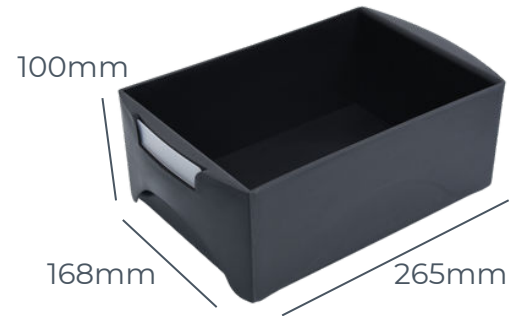

RANGER ET AGENCER

PÉNICHES OPTICIENS

STARBOX

- Modèle : **Double Hauteur**
- Péniche empilable
- Poignées intégrées
- Colis de 10 unités
- Étiquette plastique en option
- **Fabrication 100% Française OFG**

	Cristal		Rouge
	Bleu		Orange
	Bleu Glacier		Vert
	Bleu Foncé		Gris Foncé
	Parme		Noir opaque
	Fuchsia		

Meubles adaptés / 2 configurations

Compatible avec modèle **Standard**