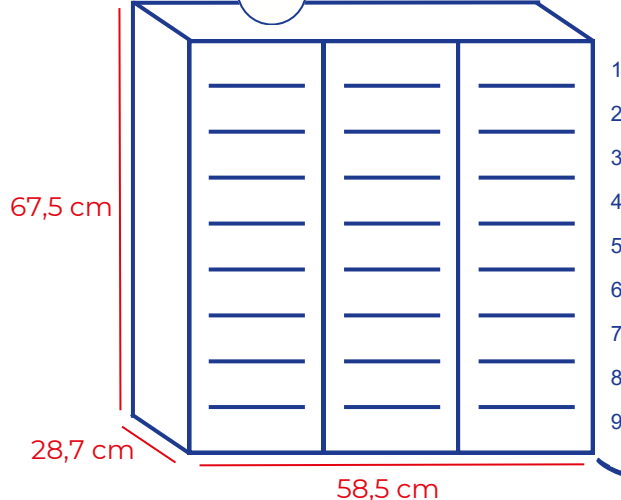

RANGER ET AGENCER

MOBILIERS OPTICIENS

STARBOX

MEUBLE

- Modèle : **Meuble Starbox 27 cases Réf. MSBB27**
- Péniche compatible : **Starbox Standard & Opaque**
- Matière / couleur : Stratifié bois blanc
- Conditionnement : à l'unité
- Accroche murale incluse
- Roulettes : en option
- **Fabrication 100% Française OFG**

Meuble livré monté !

Coloris
Blanc

Accroche murale **inclus**

Capacité **27 STARBOX**

Roulettes **en option**