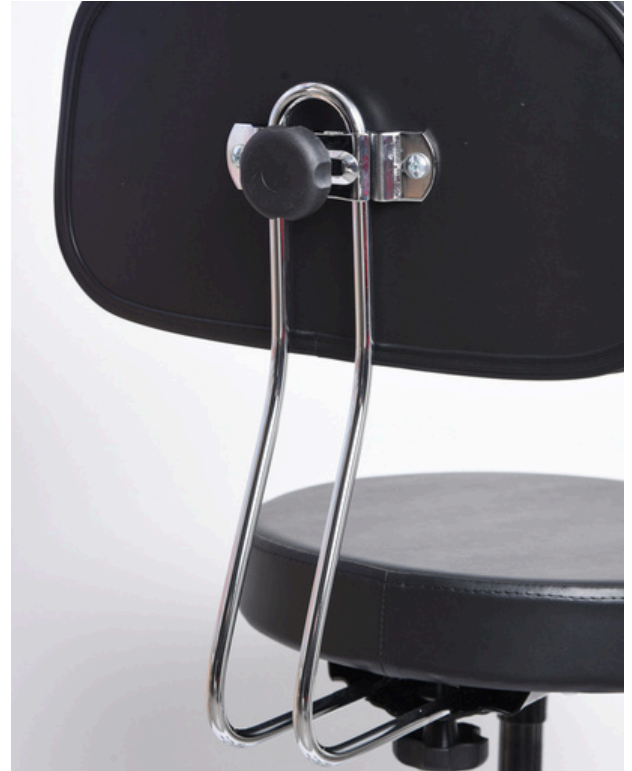

TABOURET

ASSISES

- Modèle : **Tabouret à roulettes haut de gamme**
- **Réglable en hauteur**
- **Dossier pour plus de confort**
- Matière : acier / simili cuir noir
- Provenance UE

Largeur dossier (haut) : 34cm

Largeur dossier (bas) : 39,5cm

Ø Assise : 35cm

Épaisseur
Assise : 6cm

Hauteur assise min. : 47cm

Hauteur assise max. : 60cm

Ø Piètement : 53cm