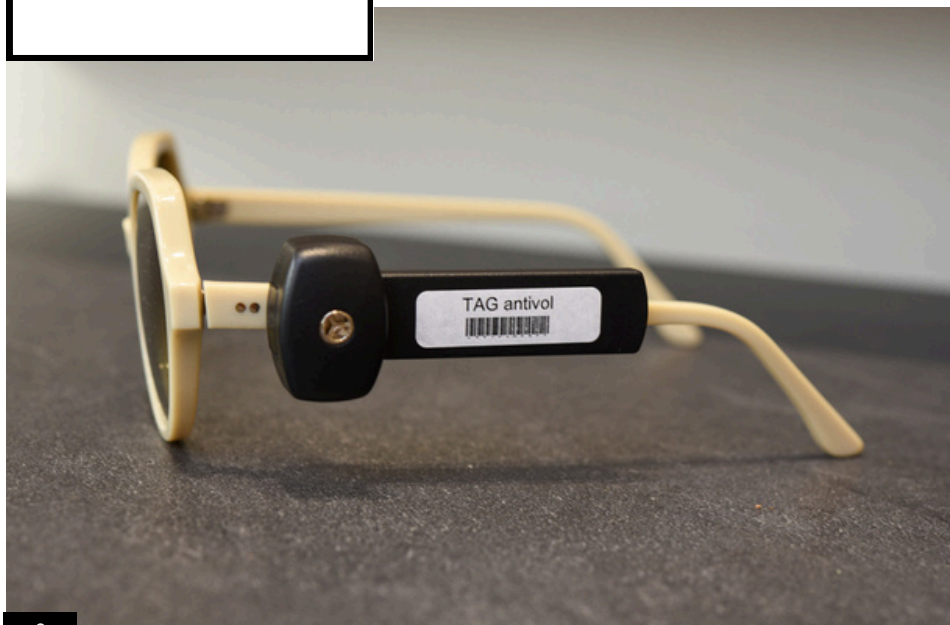

SECURISER

TAG ANTIVOL LUNETTES

TAG

- Modèle : **TAG antivol lunettes**
- Système de sécurité : **AM** (acousto-magnétique) ou **RF** (radio-fréquence)
- Taille : Optique & Solaire
- Fermeture : tournevis spécial

Modèle **Optique**

Modèle **Solaire**

Blanc

Noir

OPTION

Tournevis pour TAG antivol