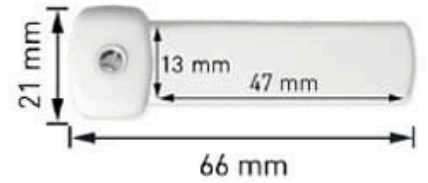

SECURISER

TAG ANTIVOL LUNETTES

TAG

- Modèle : **TAG antivol lunettes**
- Système de sécurité : **AM** (acousto-magnétique) ou **RF** (radio-fréquence)
- Taille : Optique & Solaire
- Fermeture : tournevis spécial

Modèle **Optique**

Modèle **Solaire**

Blanc

Noir

OPTION

Tournevis pour TAG antivol