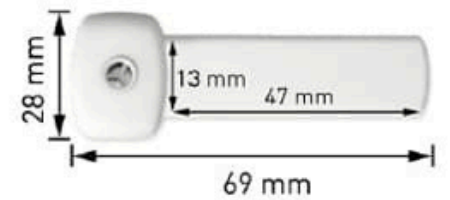

SECURISER

TAG ANTIVOL LUNETTES

TAG

- Modèle : **TAG antivol lunettes**
- Système de sécurité : **AM** (acousto-magnétique) ou **RF** (radio-fréquence)
- Taille : Optique & Solaire
- Fermeture : tournevis spécial

Modèle **Optique**

Modèle **Solaire**

Blanc

Noir

OPTION

Tournevis pour TAG antivol