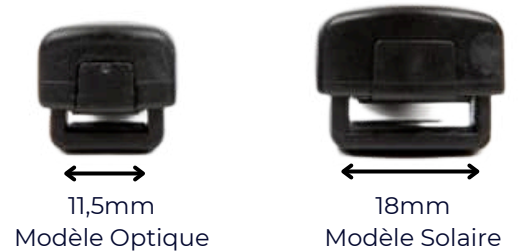

SECURISER

TAG ANTIVOL LUNETTES

TAG

- Modèle : **TAG antivol lunettes**
- Système de sécurité : **AM** (acousto-magnétique) ou **RF** (radio-fréquence)
- Taille : Optique & Solaire
- Fermeture : tournevis spécial

Modèle **Optique**

Modèle **Solaire**

Blanc

Noir

OPTION

Tournevis pour TAG antivol