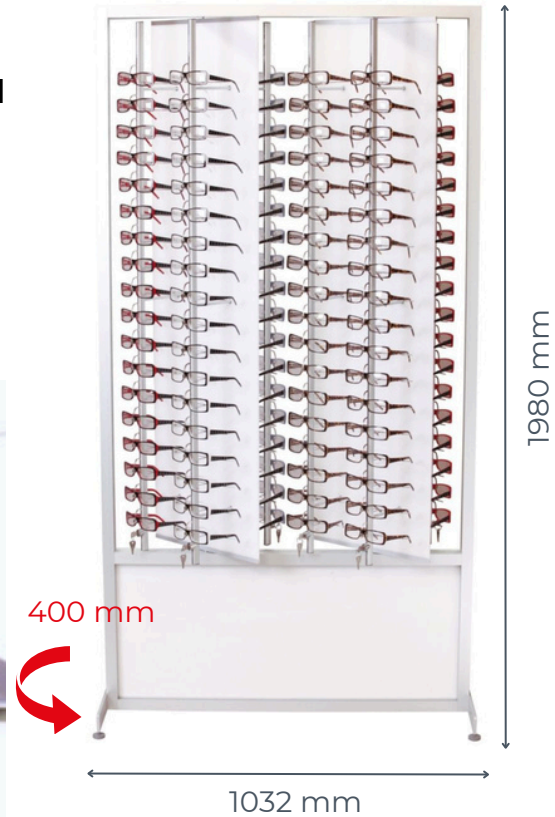

### NOVA

- Modèle : **Panneau rotatif antivol PRESENTA NOVA**
- Capacité : **144 montures**  
(8 colonnes de 18 montures)
- Fermeture à clé
- Coloris : aluminium satiné

Profondeur /  
encombrement : **400 mm**

La hauteur du crochet de 29mm est  
**adapté aux montures optiques &  
solaires.**

**Ouverture en douceur** (pas de sursaut).  
Crochet rentre entièrement dans la  
colonne pour qu'il n'y ait aucune gêne.