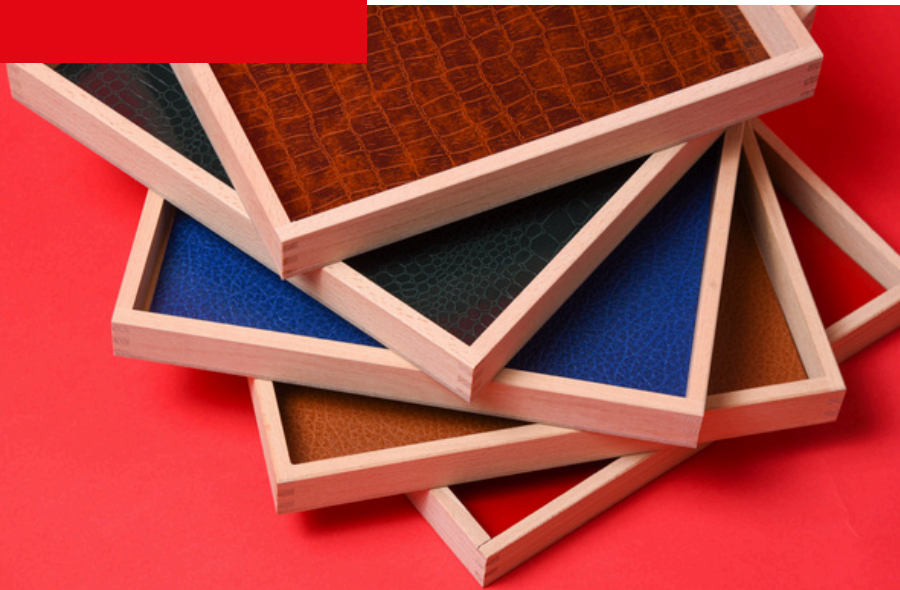

# VALORISER ET PRÉSENTER PLATEAUX LUNETTES

**BOXOP**  
WOOD

- Modèle : **Plateau de présentation**
- Matière / essence : Bois massif hêtre naturel non teinté
- **Option : Fond amovible**
- Conditionnement : à l'unité
- Fabrication artisanale CE

## + OPTIONS : FONDS AMOVIBLES

*Aspect cuir naturel*

*Aspect cuir rouge*

*Aspect cuir bleu*

*Aspect croco marron\**

*Aspect croco vert*

*\*édition limitée*

**Assemblage queue droite /  
Finition chanfreinée (angle adoucis)**