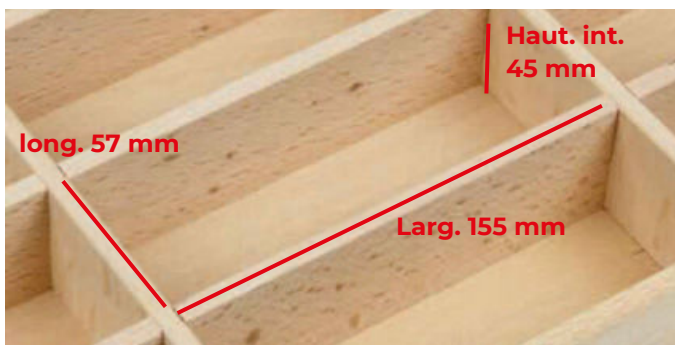

VALORISER ET PRÉSENTER

PLATEAUX LUNETTES

BOXOP
WOOD

- Modèle : **Plateaux à cases bois**
- Capacité : **8 montures**
- Matière / essence : Bois massif hêtre naturel non teinté
- Conditionnement : à l'unité
- Fabrication artisanale CE

265 mm

330 mm

*Dimensions ext. (mm) : L 330 x l 265 x H 50

Assemblage queue droite /
Finition chanfreinée (angle adoucis)

Dimensions intérieures cases (mm) : L 155 x l 57 x H 45

Le bois étant une matière vivante, les dimensions indiquées peuvent être soumises à une variation d'environ +/- 2mm