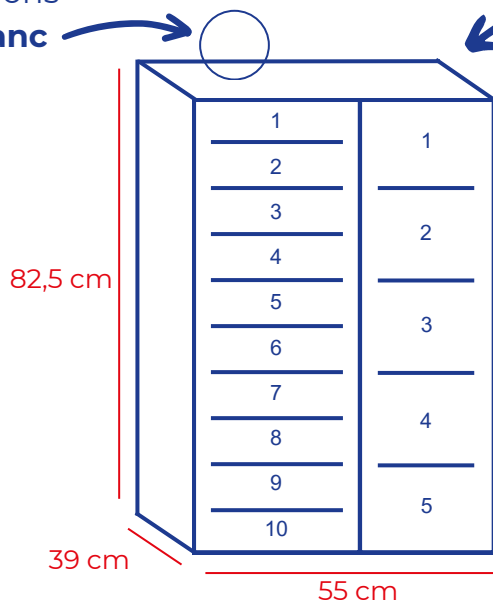

RANGER ET AGENCER MOBILIERS OPTICIENS

STARBOX

MEUBLE

- Modèle : **Meuble Starbox 15 cases Réf. MHYB**
- Péniche compatible : **Starbox Plateau + Starbox Grand modèle**
- Matière / couleur : Stratifié bois blanc
- Conditionnement : à l'unité
- Accroche murale incluse
- Roulettes : en option
- **Fabrication 100% Française OFG**
- **Fabrication sur demande**

Meuble livré monté

Capacité total rangement : 100 montures

Coloris
Blanc

Accroche murale **inclus**

Capacité **10 STARBOX**
PLATEAUX
5 STARBOX
GRAND MODELE

Roulettes **en option**