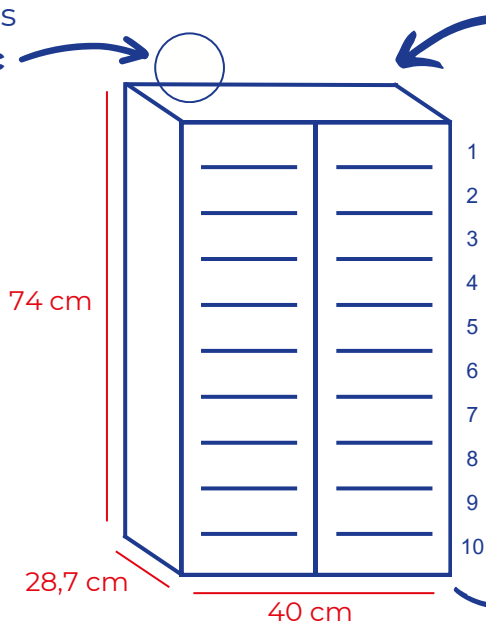

RANGER ET AGENCER

MOBILIERS OPTICIENS

STARBOX

MEUBLE

- Modèle : **Meuble Starbox 20 cases Réf. MSBB**
- Péniche compatible : **Starbox Standard & Opaque**
- Matière / couleur : Stratifié bois blanc
- Conditionnement : à l'unité
- Accroche murale incluse
- Roulettes : en option
- **Fabrication 100% Française OFG**

Meuble livré monté

Coloris
Blanc

Accroche murale **inclus**

Capacité **20 STARBOX**

Roulettes **en option**