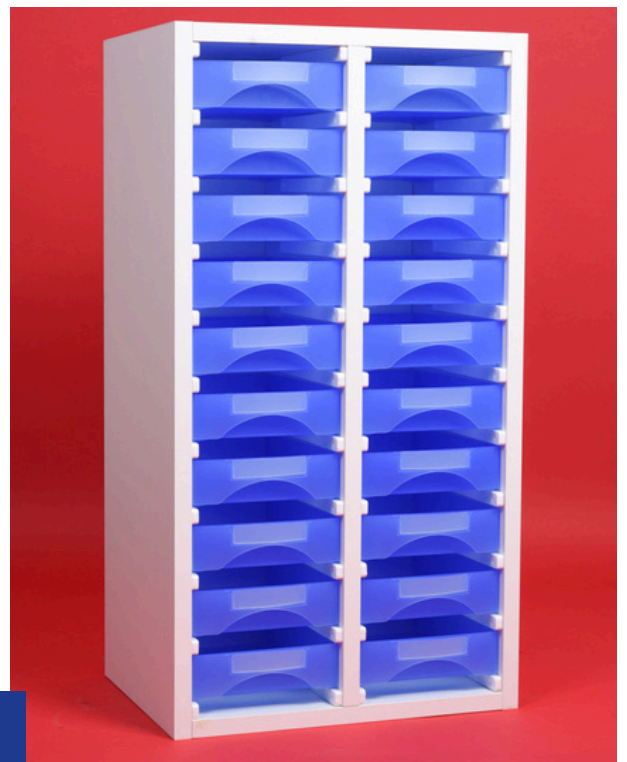

RANGER ET AGENCER

MOBILIERS OPTICIENS

STARBOX

MEUBLE

- Modèle : **Meuble Starbox 20 cases Réf. MSBB**
- Péniche compatible : **Starbox Standard & Opaque**
- Matière / couleur : Stratifié bois blanc
- Conditionnement : à l'unité
- Accroche murale incluse
- Roulettes : en option
- **Fabrication 100% Française OFG**

Meuble livré monté

Coloris
Blanc

Accroche murale **inclus**

Capacité **20 STARBOX**

Roulettes **en option**