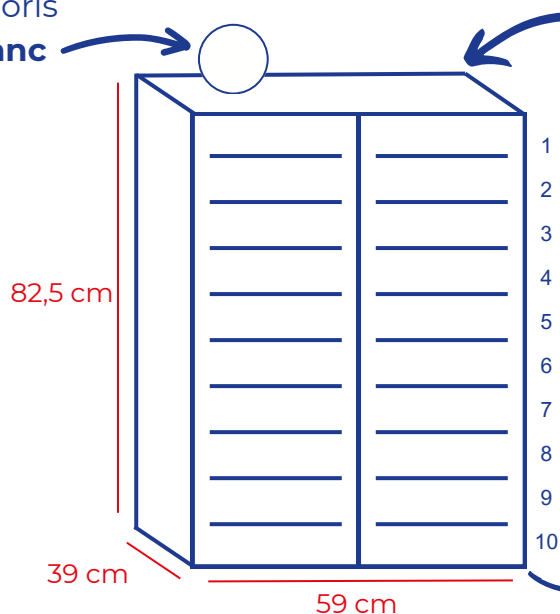

RANGER ET AGENCER MOBILIERS OPTICIENS

STARBOX

MEUBLE

- Modèle : **Meuble Starbox 20 cases Réf. MPLB**
- Péniche compatible : **Starbox Plateau**
- Matière / couleur : Stratifié bois blanc
- Conditionnement : à l'unité
- Accroche murale incluse
- Roulettes : en option
- **Fabrication 100% Française OFG**

Meuble livré monté

Capacité total rangement : 200 montures

Coloris
Blanc

Accroche murale **inclus**

Capacité **20 STARBOX**
PLATEAUX

Roulettes **en option**