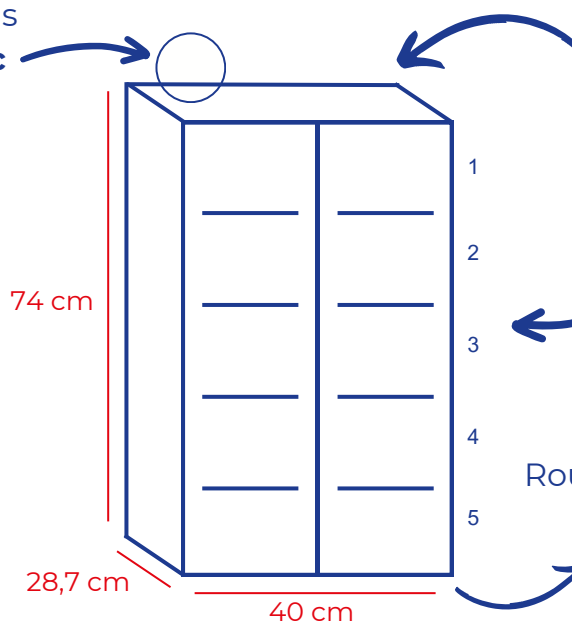

RANGER ET AGENCER MOBILIERS OPTICIENS

STARBOX

MEUBLE

- Modèle : **Meuble Starbox 10 cases Réf. MSDBB**
- Péniche compatible : **Starbox Double Hauteur**
- Matière / couleur : Stratifié bois blanc
- Conditionnement : à l'unité
- Accroche murale incluse
- Roulettes : en option
- **Fabrication 100% Française OFG**

Meuble livré monté

Coloris
Blanc

Accroche murale **inclus**

Capacité **10 STARBOX**
DOUBLE HAUTEUR

Roulettes **en option**