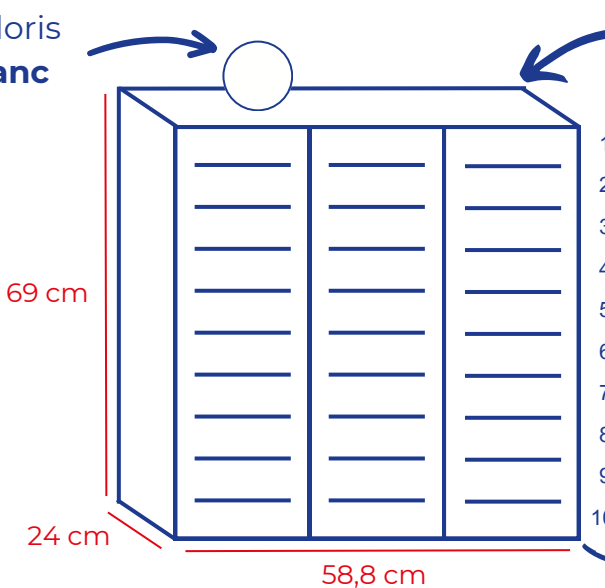

## MEUBLE

- Modèle : **Meuble Boxop 30 cases Réf. BS9**
- Péniche compatible : **Boxop Standard & Brillant**
- Matière / couleur : Stratifié bois blanc
- Conditionnement : à l'unité
- Accroche murale incluse
- Roulettes : en option
- **Fabrication 100% Française OFG**

Meuble livré monté

Coloris  
Blanc

Accroche murale **incluse**

Capacité **30 BOXOP**

Roulettes **en option**